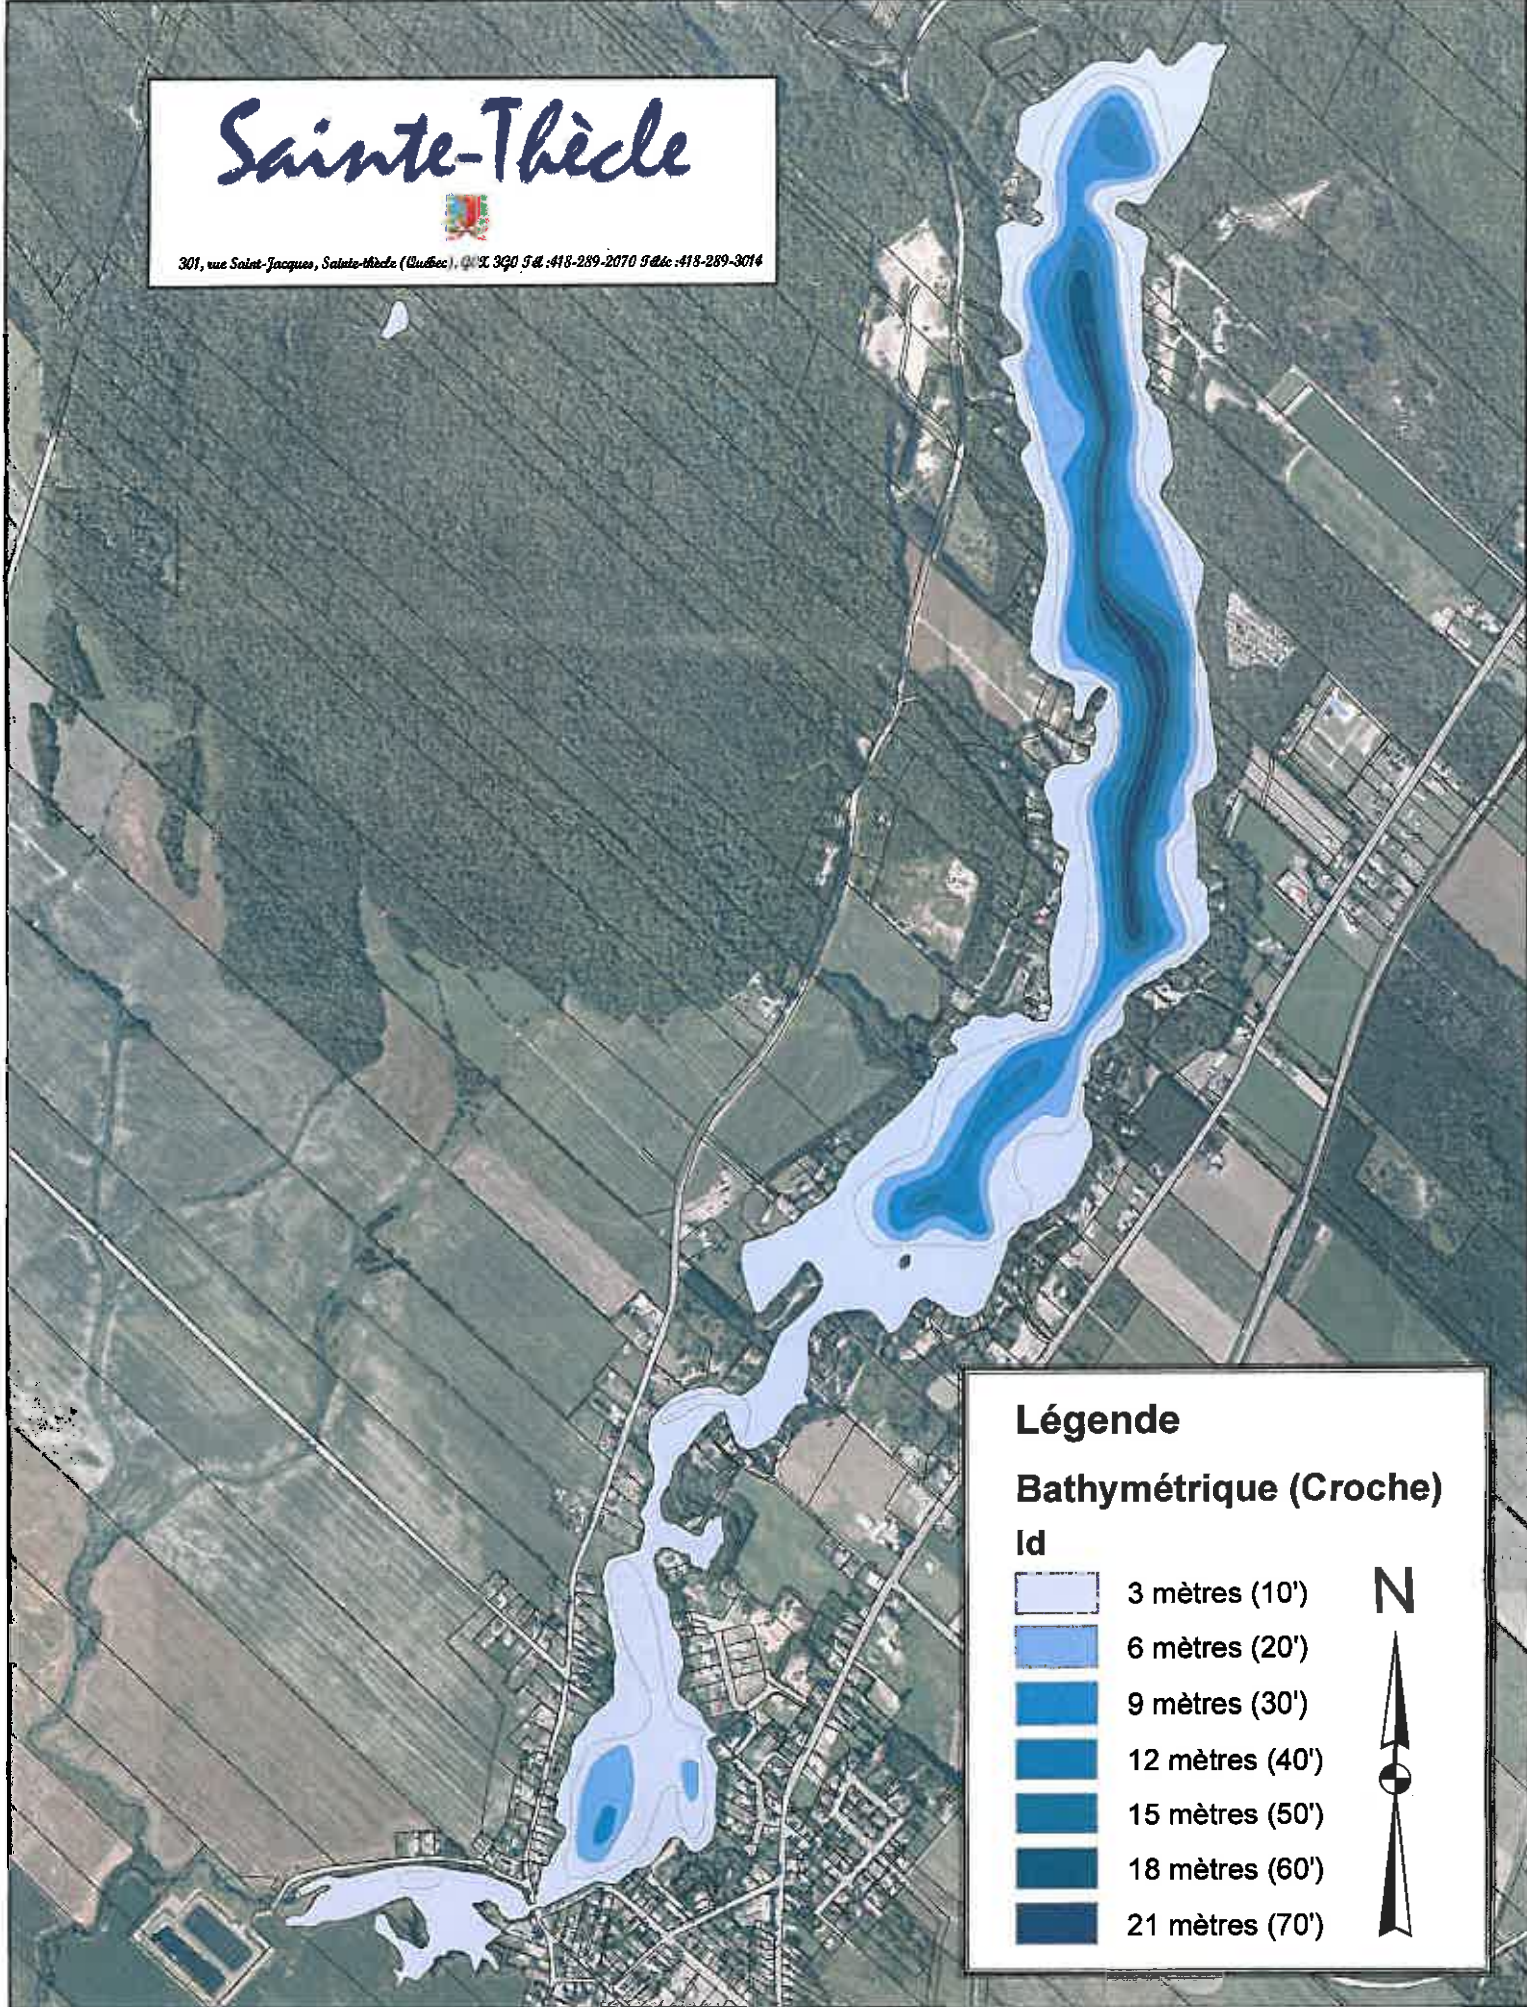

Sainte-Thècle

301, rue Saint-Jacques, Sainte-Thècle (Québec), Q.C. J3G 5L1 :418-289-2070 Tél:418-289-3014

Légende

Bathymétrie (Croche)

Id

-  3 mètres (10')
-  6 mètres (20')
-  9 mètres (30')
-  12 mètres (40')
-  15 mètres (50')
-  18 mètres (60')
-  21 mètres (70')