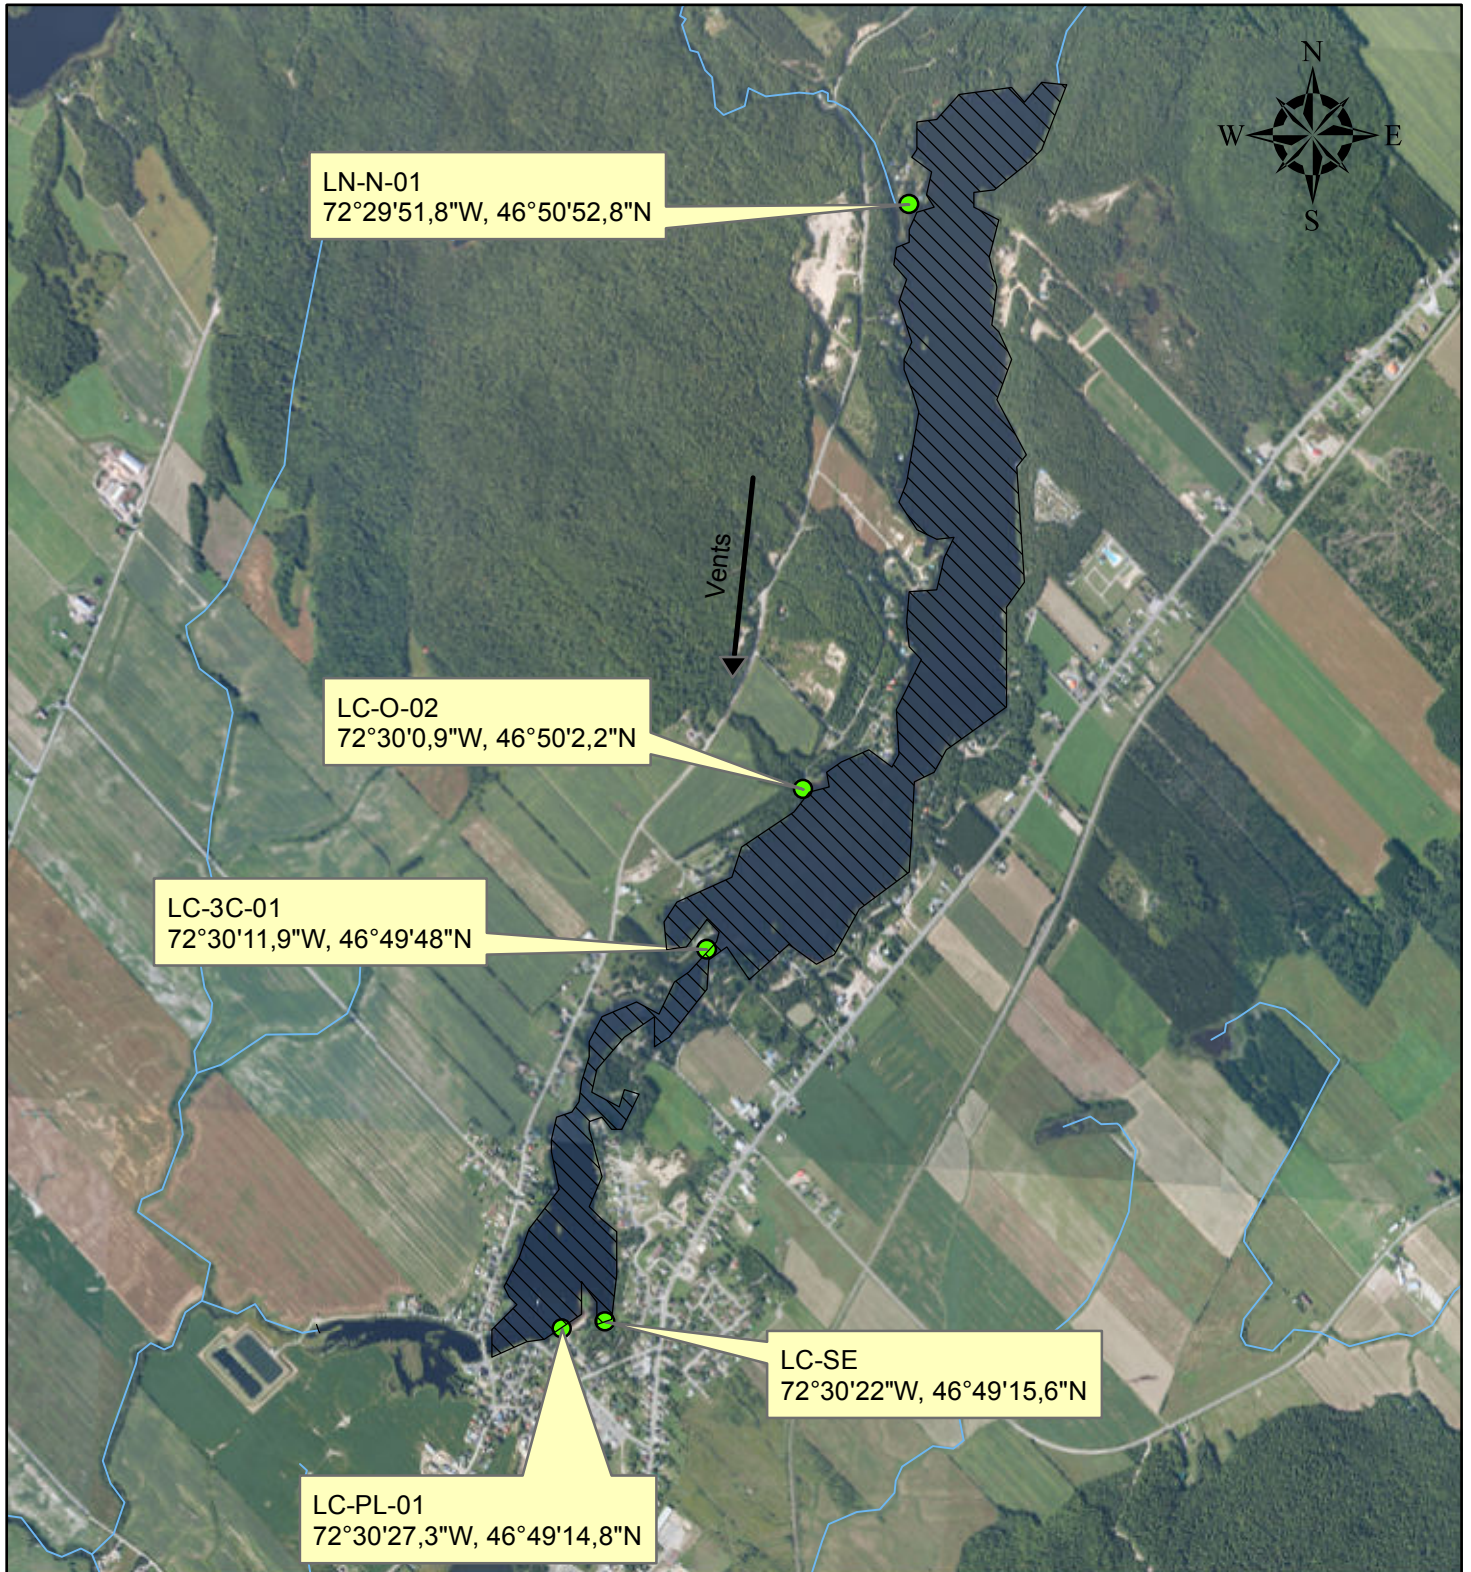

# Échantillonnage le 2012-08-16

Légende :

-  Fleur d'eau catégorie 1
-  Fleur d'eau de catégorie 2a sans présence d'écume
-  Fleur d'eau de catégorie 2b sous forme d'écume

## Lac Croche Ste-Thècle

0 125 250 500 750 1000 Mètres

1:20 000

Développement durable,  
Environnement  
et Parcs

Québec 

N/Réf. : 7430-04-01-3505012

Laurie Salois  
Mauricie - Secteur hydrique et naturel (C)  
2012-08-17